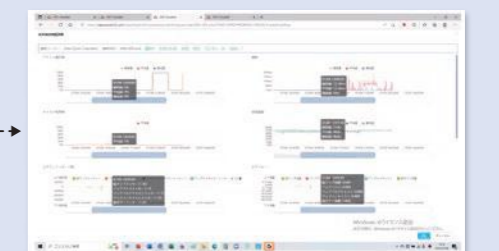

高度な無線セキュリティ

WIPS ユーザー分離

WIPS不正侵入対策※1で、アクセス端末を分類し不正侵入、DDOS攻撃などから防御します。同一SSID内で無線ユーザーを分離※2し、セキュリティを向上します。無線端末間のウイルス拡散対策にもなります。

※1 WIPSはアクセスコントローラーの機能です。
※2 無線プリンターや無線NASなどの共有が必要な場合、本機能は使えません。

管理者不要クラウド遠隔保守

Cloudnet

クラウドで、システムや端末の状態、死活監視、設定変更等の保守が可能です。

ダッシュボード上で無線LANの健康度を見える化

無線APやスイッチをリモートから管理でき、専門要員不要な簡単運用を実現。

Cloudnet

H3C Cloudnetサービス (<http://cloudnet.h3c.com>) は、機器管理可能なパブリッククラウド・プラットフォームです。H3C製ワイヤレスのネットワーク機器、及び端末、についてリモートからの統合管理サービス機能を提供します。

Cloudnetサービス活用例

利用中ワイヤレス端末一覧と健康度表示

ネットワーク健康度 機種別健康スコアのグラフ表示

端末接続情報詳細