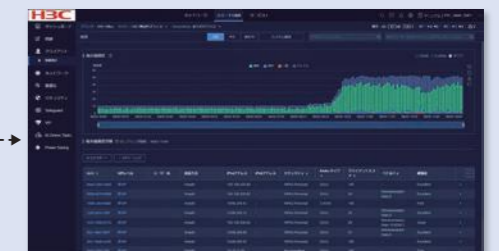

クラウドで、システムや端末の状態、死活監視、設定変更等の保守が可能です。

ダッシュボード上で無線LANの健康度を見える化

無線APやスイッチをリモートから管理でき、専門要員不要な簡単運用を実現。

Cloudnet

H3C Cloudnetサービス (<http://cloudnet.h3c.com>) は、機器管理可能なパブリッククラウド・プラットフォームです。H3C製ワイヤレスのネットワーク機器、及び端末、についてリモートからの統合管理サービス機能を提供します。

Cloudnetサービス活用例

利用中ワイヤレス端末一覧と健康度表示

ネットワーク健康度 機種別健康スコアのグラフ表示

端末接続情報詳細