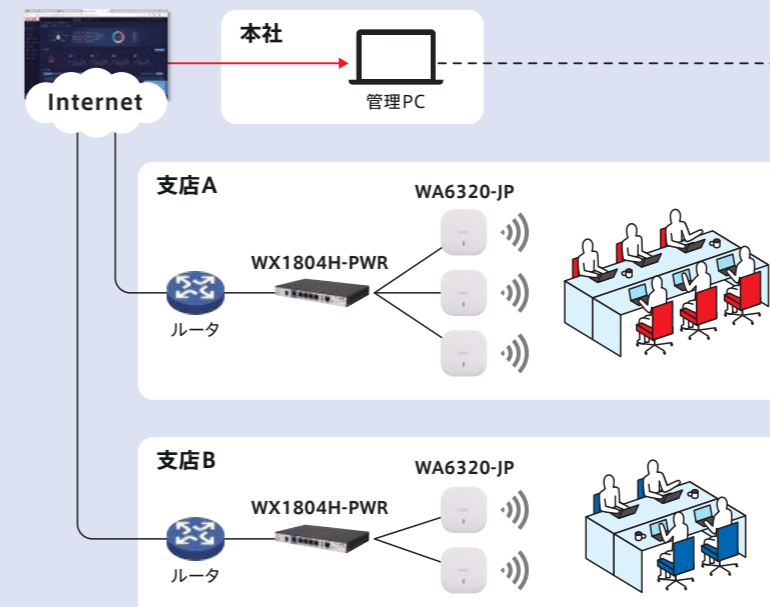

高度な無線セキュリティ

WIPS ユーザー分離

WIPS不正侵入対策※1で、アクセス端末を分類し不正侵入、DDOS攻撃などから防御します。同一SSID内で無線ユーザーを分離※2し、セキュリティを向上します。無線端末間のウイルス拡散対策にもなります。

※1 WIPSはアクセスコントローラーの機能です。
※2 無線プリンターや無線NASなどの共有が必要な場合、本機能は使えません。

管理者不要クラウド遠隔保守

Cloudnet

クラウドで、システムや端末の状態、死活監視、設定変更等の保守が可能です。

ダッシュボード上で無線LANの健康度を見える化

無線APやスイッチをリモートから管理でき、専門要員不要な簡単運用を実現。

Cloudnet

H3C Cloudnetサービス (<http://cloudnet.h3c.com>) は、機器管理可能なパブリッククラウド・プラットフォームです。H3C製ワイヤレスのネットワーク機器、及び端末、についてリモートからの統合管理サービス機能を提供します。

Cloudnetサービス活用例

利用中ワイヤレス端末一覧と健康度表示

ネットワーク健康度 機種別健康スコアのグラフ表示

端末接続情報詳細